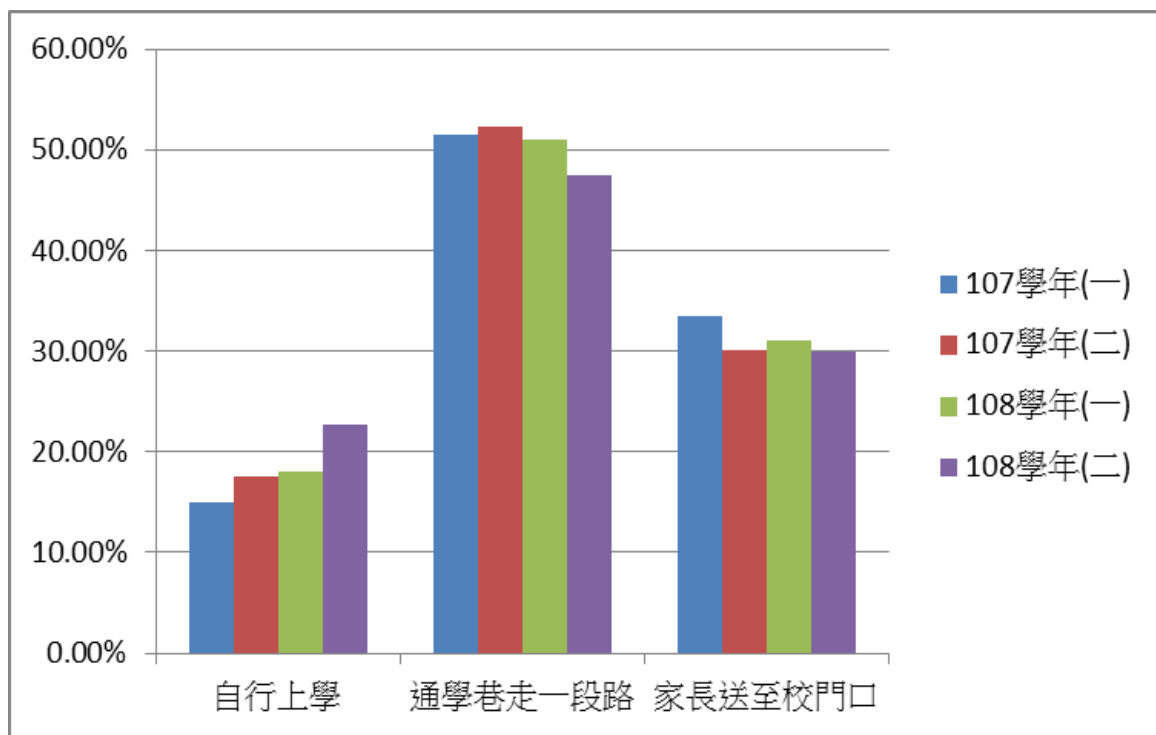

廣興國小上學方式人數統計與分析								
學期 項目	107 學年度 第一學期		107 學年度 第二學期		108 學年度 第一學期		108 學年度 第二學期	
	自行走路或 搭公車上學	30	15%	35	17.6%	38	18%	48
前門-家長 送至廣興路 自行走通學 巷上學	103	51.5%	104	52.3%	108	51%	100	47.4%
家長送至校 門口	67	33.5%	60	30.1%	65	31%	63	29.9%
合計	200	100%	199	100%	211	100%	211	100%

◎自行上學人數逐年提高

107-108 學年學生上學方式百分比統計圖