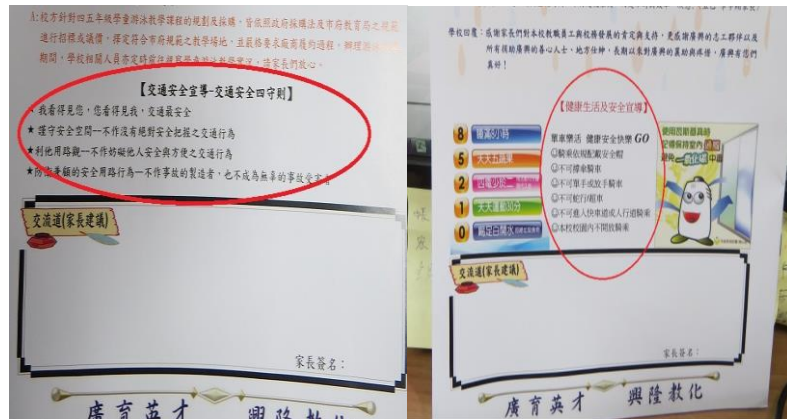

# 桃園市八德區廣興國小交通安全訪視及輔導活動成果 組織、計畫與宣導—1-3 向家長及社區民眾進行交通安全宣導

新生座談會-教導處上放學安全事項叮嚀

新生座談會-導師說明新生交通安全宣導單

新生座談會-家長檢視新生交通安全宣導單

班親會-導師說明上放學學生接送規定

班親會-導師宣導交通安全四守則

班親會-導師宣導行車安全事項

家長會-宣導交通安全四守則

志工會-宣導交通安全注意事項

運動會-邀請社區警員到校外路口規勸行車安全

上學期間-邀請社區警員於導護路口宣導配戴安全帽

校刊-定期刊登不同主題之交通安全宣導

紅布條-定期於校門口懸掛向民眾宣導

學校網頁-定期設置交通安全標語跑馬燈

學校網頁-交通安全入口網連結

公佈欄-定期更換交安海報或宣導單