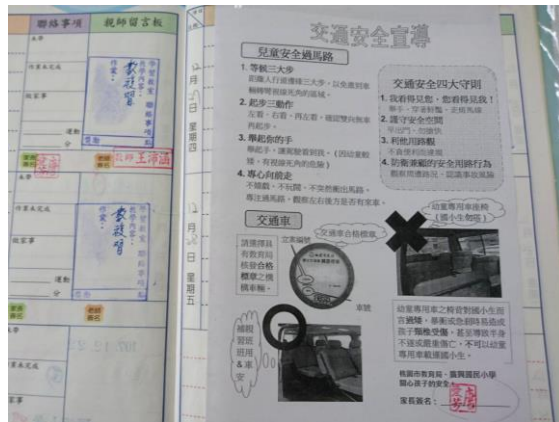

# 桃園市八德區廣興國小交通安全訪視及輔導活動成果 組織、計畫與宣導—1-3 向家長及社區民眾進行交通安全宣導

新生座談會-教導處上放學安全事項叮嚀

新生座談會-導師說明新生交通安全宣導單

新生座談會-家長檢視新生交通安全宣導單

班親會-導師說明上放學學生接送規定

班親會-導師宣導交通安全四守則

班親會-導師宣導行車安全事項

家長會-宣導交通安全四守則

志工會-宣導交通安全注意事項

運動會-邀請社區警員到校外路口規勸行車安全

上學期間-邀請社區警員於導護路口宣導配戴安全帽

校刊-定期刊登不同主題之交通安全宣導

紅布條-定期於校門口懸掛向民眾宣導

學校網頁-定期設置交通安全標語跑馬燈

學校網頁-交通安全入口網連結

公佈欄-定期更換交安海報或宣導單

公佈欄-危險轉角處設置交通安全專欄

情境宣導-設置校園交通安全情境廊道

情境宣導-設置校園交通安全情境牆面

宣導單-配合政令張貼聯絡簿

宣導單-發放宣導月通知單及違規勸導單