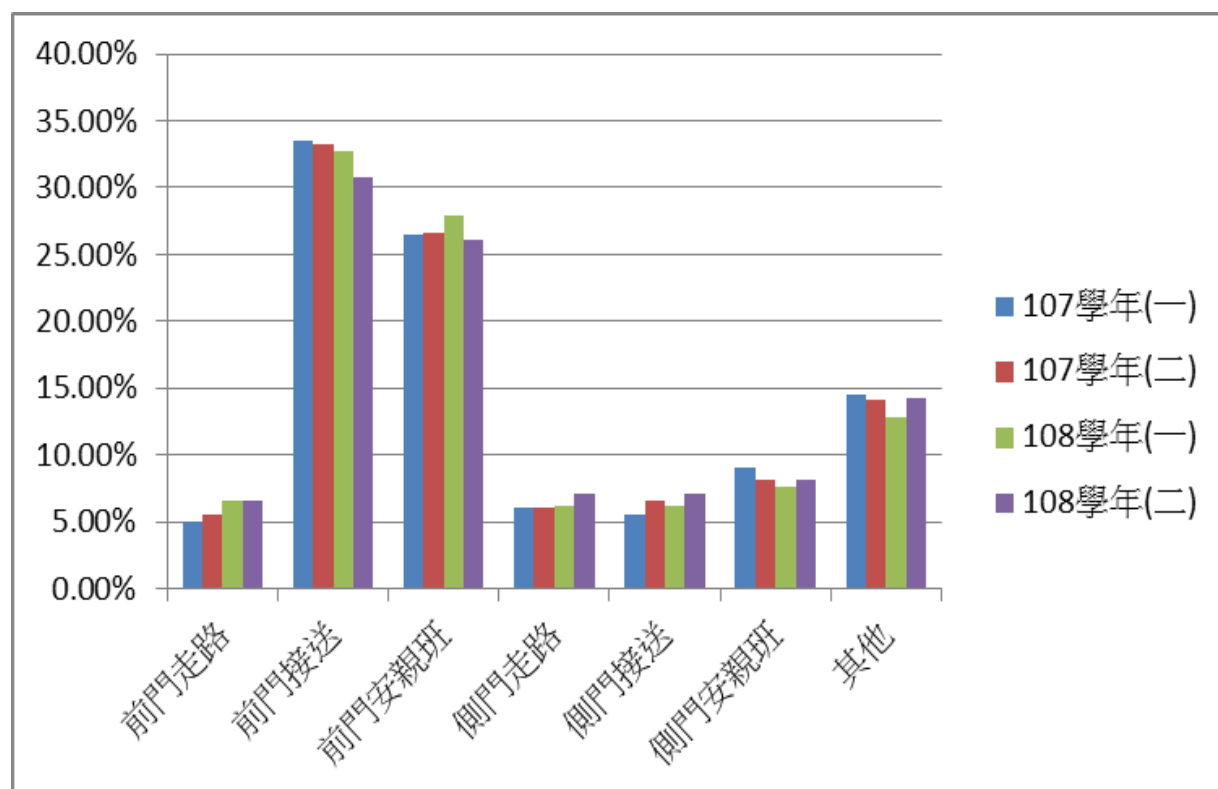

廣興國小放學路隊人數統計與分析

學期 項目	107 學年度 第一學期		107 學年度 第二學期		108 學年度 第一學期		108 學年度 第二學期	
	前門 自行走路	10	5.0%	11	5.5%	14	6.6%	14
前門 家長接送	67	33.5%	66	33.2%	69	32.7%	65	30.8%
前門 安親班	53	26.5%	53	26.6%	59	27.9%	55	26.1%
側門 自行走路	12	6.0%	12	6.0%	13	6.2%	15	7.1%
側門 家長接送	11	5.5%	13	6.5%	13	6.2%	15	7.1%
側門 安親班	18	9.0%	16	8.1%	16	7.6%	17	8.1%
其他 課後班	29	14.5%	28	14.1%	27	12.8%	30	14.2%
合計	200	100%	199	100%	211	100%	211	100%

◎因前門道路長期施工，側門人數略增

107-108 學年學生放學方式百分比統計圖